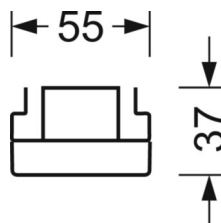

Оптика

Оснастка	LED, цветопередача/оттенок света CRI ≥ 80 / 4000K
Допуск для координаты цветности (MacAdam)	3SDCM
Фотобиологическая безопасность (светильник)	RG1
Номинальный световой поток	7395lm
Срок службы LED	50000h L80/B10 (Tq 35°C)
светоотдача светильников	176lm/W
Угол излучения	80° (C0) / 80° (C90)
UGR поп./вдоль	19.0 / 19.3

DEEP-LINK

<https://www.regiolum.de/ru/article/18530314150>

Ссылка	LED 7000lm 840
ηLB	100 %
Φ ↓/↑	98 % / 2 %
UGR поп./вдоль	19.0 / 19.3

Механика

цвет корпуса	белый стандартный для электротехники RAL 9016
размеры (LxWxH/DxH)	1531mm x 55mm x 37mm
вес (нетто)	1.9kg
Вид монтажа	сборка трековых систем

размеры

L	1531 mm	Длина
В	55 mm	Ширина
Н	37 mm	Высота