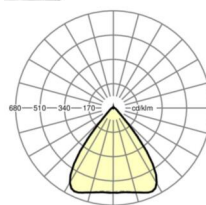

Оптика

Оснастка	LED, цветопередача/оттенок света CRI ≥ 80 / 4000K
Допуск для координаты цветности (MacAdam)	3SDCM
Фотобиологическая безопасность (светильник)	RG1
Номинальный световой поток	7395lm
Срок службы LED	50000h L80/B10 (Tq 35°C)
светоотдача светильников	176lm/W
Угол излучения	80° (C0) / 80° (C90)
UGR поп./вдоль	19.0 / 19.3

DEEP-LINK

<https://www.regiolum.de/ru/article/18530314150>

Ссылка	LED 7000lm 840
ηLB	100 %
Φ ↓/↑	98 % / 2 %
UGR поп./вдоль	19.0 / 19.3

Механика

цвет корпуса	белый стандартный для электротехники RAL 9016
размеры (LxWxH/DxH)	1531mm x 55mm x 37mm
вес (нетто)	1.9kg
Вид монтажа	сборка трековых систем

размеры

L	1531 mm	Длина
В	55 mm	Ширина
Н	37 mm	Высота