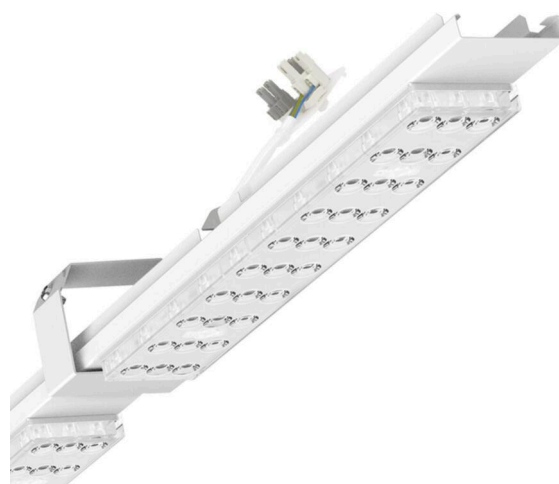

прибородержатель переменный-спортивные сооружения - Individual.Lens.Optic - прямой свет, узко- и широконаправленный - без видимых стыков

Ламподержатель из оцинкованного стального профиля, поверхность покрыта лаком на полиэфирной смоле. Крепление на несущей шине с нажимными затворами, встроенными в конструкцию, вкл. хомутики для обеспечения стойкости к ударам мячей. В несущей трековой шине позиционируется по-разному. Цвет корпуса белый стандартный для электротехники RAL 9016; Прямой узко и широко направленный свет, распространяющийся через линзу «Individual.Lens.Optic» из пластика ПММА. Расположение светодиодов в 3 ряда. Поверхность светоуправляющего элемента легко чистится. Нагревостойкие провода, включая присоединительный провод длиной 1 м и втычную деталь для быстрой сборки с выбором фаз без помощи инструментов и искателем. Предохранительный хомутик для обеспечения выдерживания ударов мячей включен в поставку. Сменные блоки, позволяющие легко модернизировать освещение, существенно продлевают срок службы всей осветительной установки.

Оптика

Оснастка	LED, цветопередача/оттенок света CRI ≥ 80 / 4000K
Допуск для координаты цветности (MacAdam)	3SDCM
Фотобиологическая безопасность (светильник)	RG1
Номинальный световой поток	7395lm
Срок службы LED	50000h L80/B10 (Tq 35°C)
светоотдача светильников	176lm/W
Угол излучения	80° (C0) / 80° (C90)
UGR поп./вдоль	19.0 / 19.3

DEEP-LINK

<https://www.regiolum.de/ru/article/18530314150>

Ссылка	LED 7000lm 840
ηLB	100 %
Φ ↓/↑	98 % / 2 %
UGR поп./вдоль	19.0 / 19.3

Механика

цвет корпуса	белый стандартный для электротехники RAL 9016
размеры (LxWxH/DxH)	1531mm x 55mm x 37mm
вес (нетто)	1.9kg
Вид монтажа	сборка трековых систем

размеры

L	1531 mm	Длина
В	55 mm	Ширина
Н	37 mm	Высота