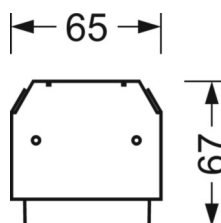

DEEP-LINK

<https://www.regiolum.de/ru/article/18530314150>

Ссылка	LED 7000lm 840
ηLB	100 %
Φ ↓/↑	98 % / 2 %
UGR поп./вдоль	19.0 / 19.3

Механика

цвет корпуса	белый стандартный для электротехники RAL 9016
размеры (LxWxH/DxH)	1531mm x 55mm x 37mm
вес (нетто)	1.9kg
Вид монтажа	сборка трековых систем

размеры

L	1531 mm	Длина
В	55 mm	Ширина
Н	37 mm	Высота